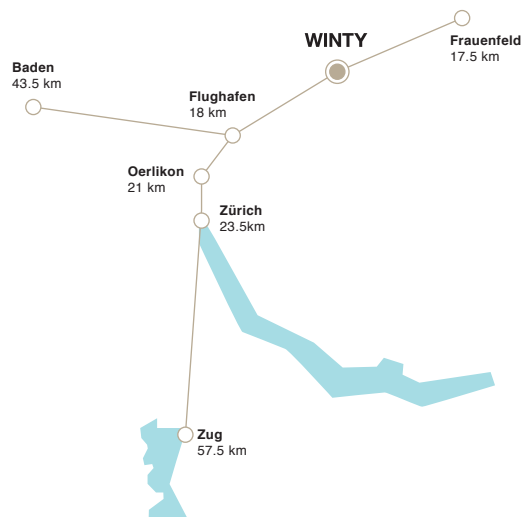

TRENDY WINTY EASY FANCY

		 
Winterthur	5 min.	3 min.
Zürich	20 min.	35 min.
Bülach	22 min.	16 min.
St. Gallen	40 min.	55 min.

WWW.WINTY.CH

Änderungen und Abweichungen gegenüber den publizierten Angaben sowie dem Baubeschrieb bleiben ausdrücklich vorbehalten. Keine Haftung.