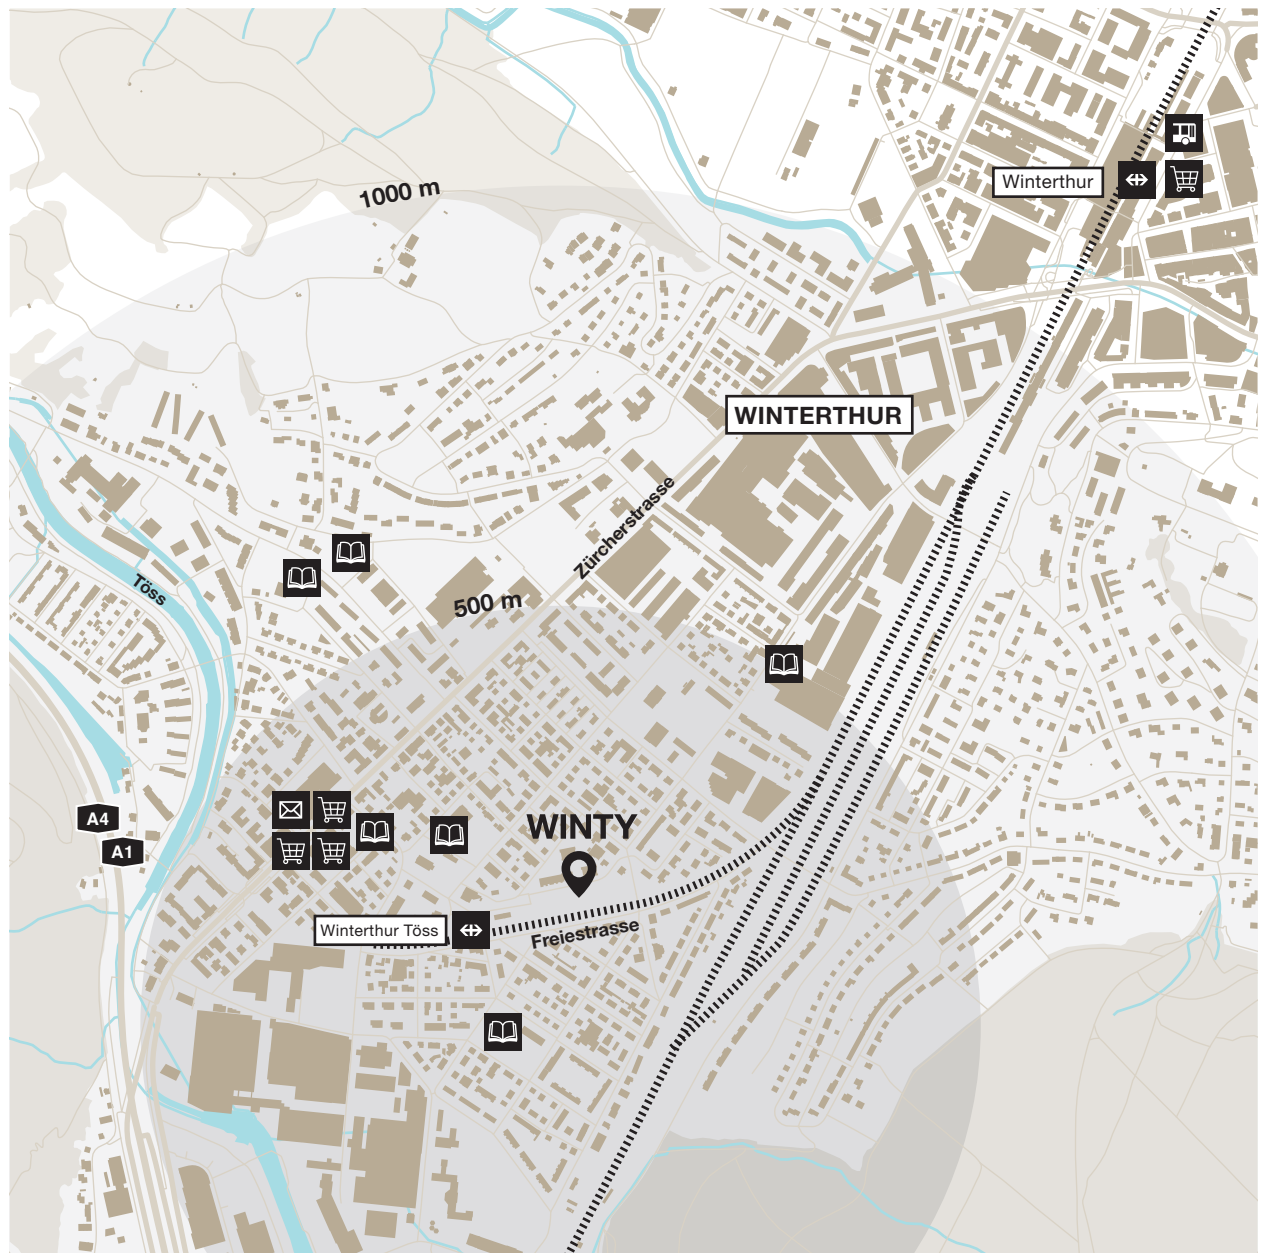

TRENDY WINTY EASY FANCY

		 
Winterthur	5 min.	3 min.
Zürich	20 min.	35 min.
Bülach	22 min.	16 min.
St. Gallen	40 min.	55 min.

WWW.WINTY.CH

Änderungen und Abweichungen gegenüber den publizierten Angaben sowie dem Baubeschrieb bleiben ausdrücklich vorbehalten. Keine Haftung.