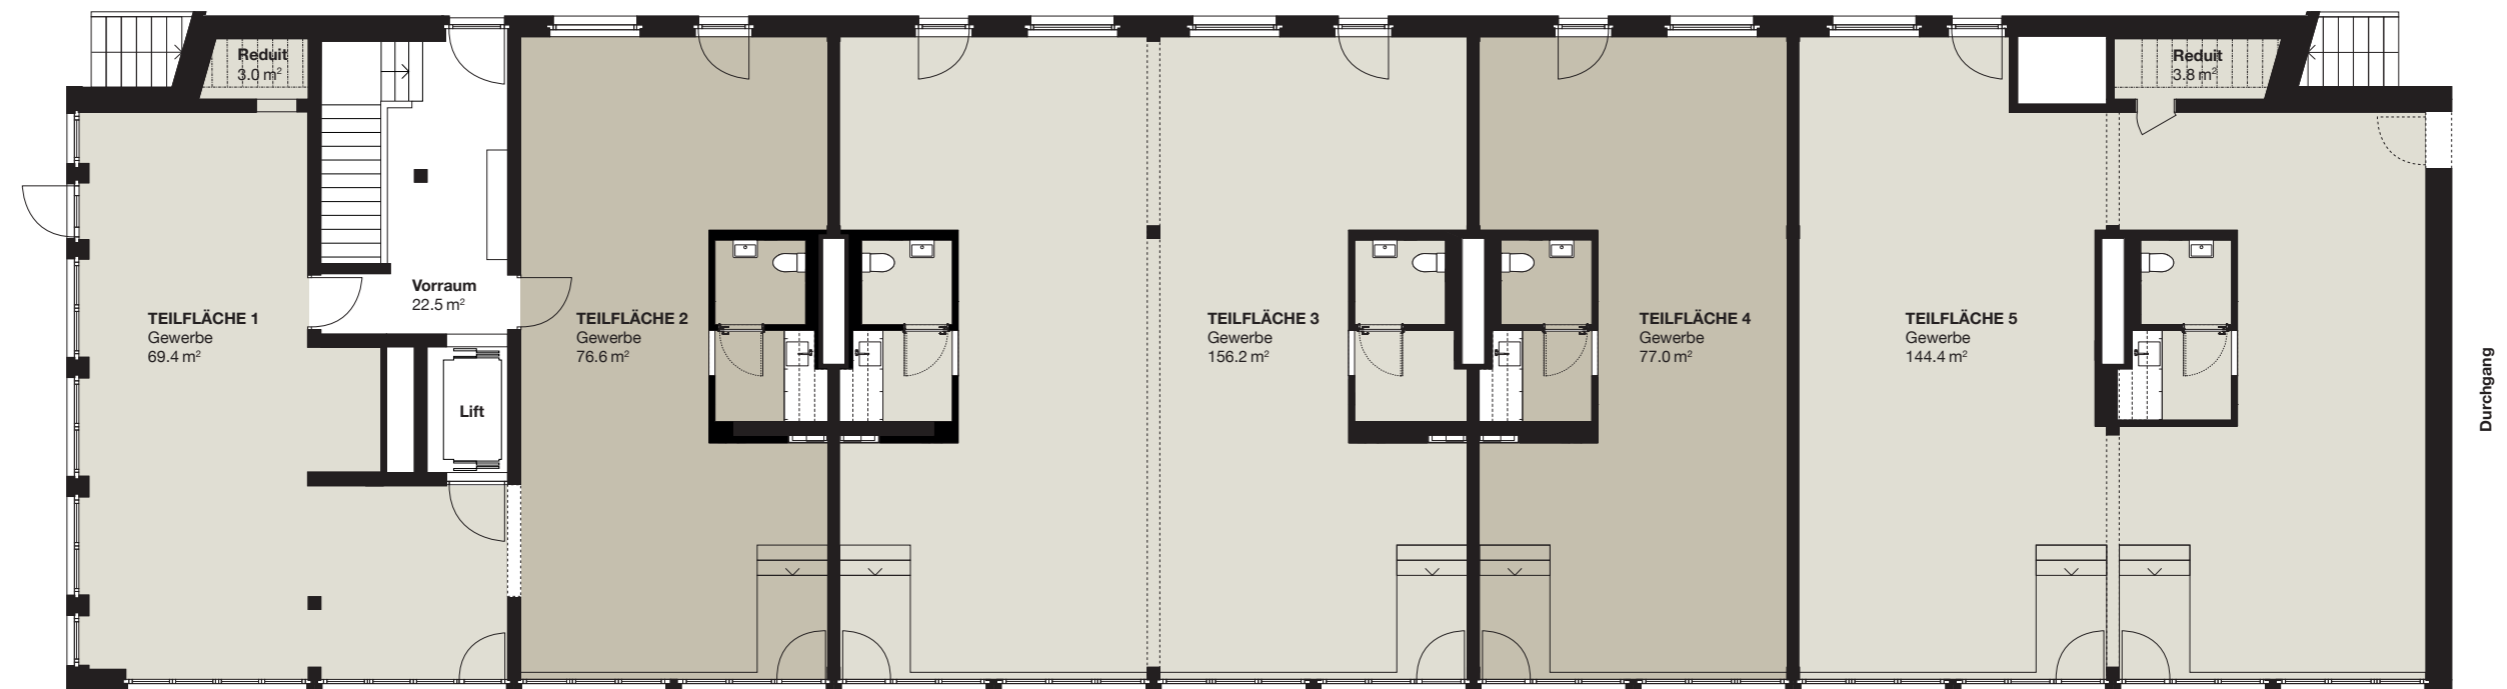

TRENDY WINTY EASY FANCY

GESAMTÜBERSICHT
ERDGESCHOSS
RAUMHÖHEN: 2.5/3.0m

0 1 3 5m

Um diesen Plan im Massstab 1:150 betrachten zu können,
muss er im Format A3 ausgedruckt werden.

WWW.WINTY.CH

Alle Angaben, Pläne, Zeichnungen usw. sind unverbindlich. Bei sämtlichen Flächenangaben handelt es sich um Circumasse.
Änderungen bleiben bis Bauvollendung vorbehalten.

TRENDY WINTY EASY FANCY

UNTERGESCHOSS

0 1 3 5m

Um diesen Plan im Massstab 1:150 betrachten zu können, muss er im Format A3 ausgedruckt werden.

WWW.WINTY.CH

Alle Angaben, Pläne, Zeichnungen usw. sind unverbindlich. Bei sämtlichen Flächenangaben handelt es sich um Circumasse. Änderungen bleiben bis Bauvollendung vorbehalten.