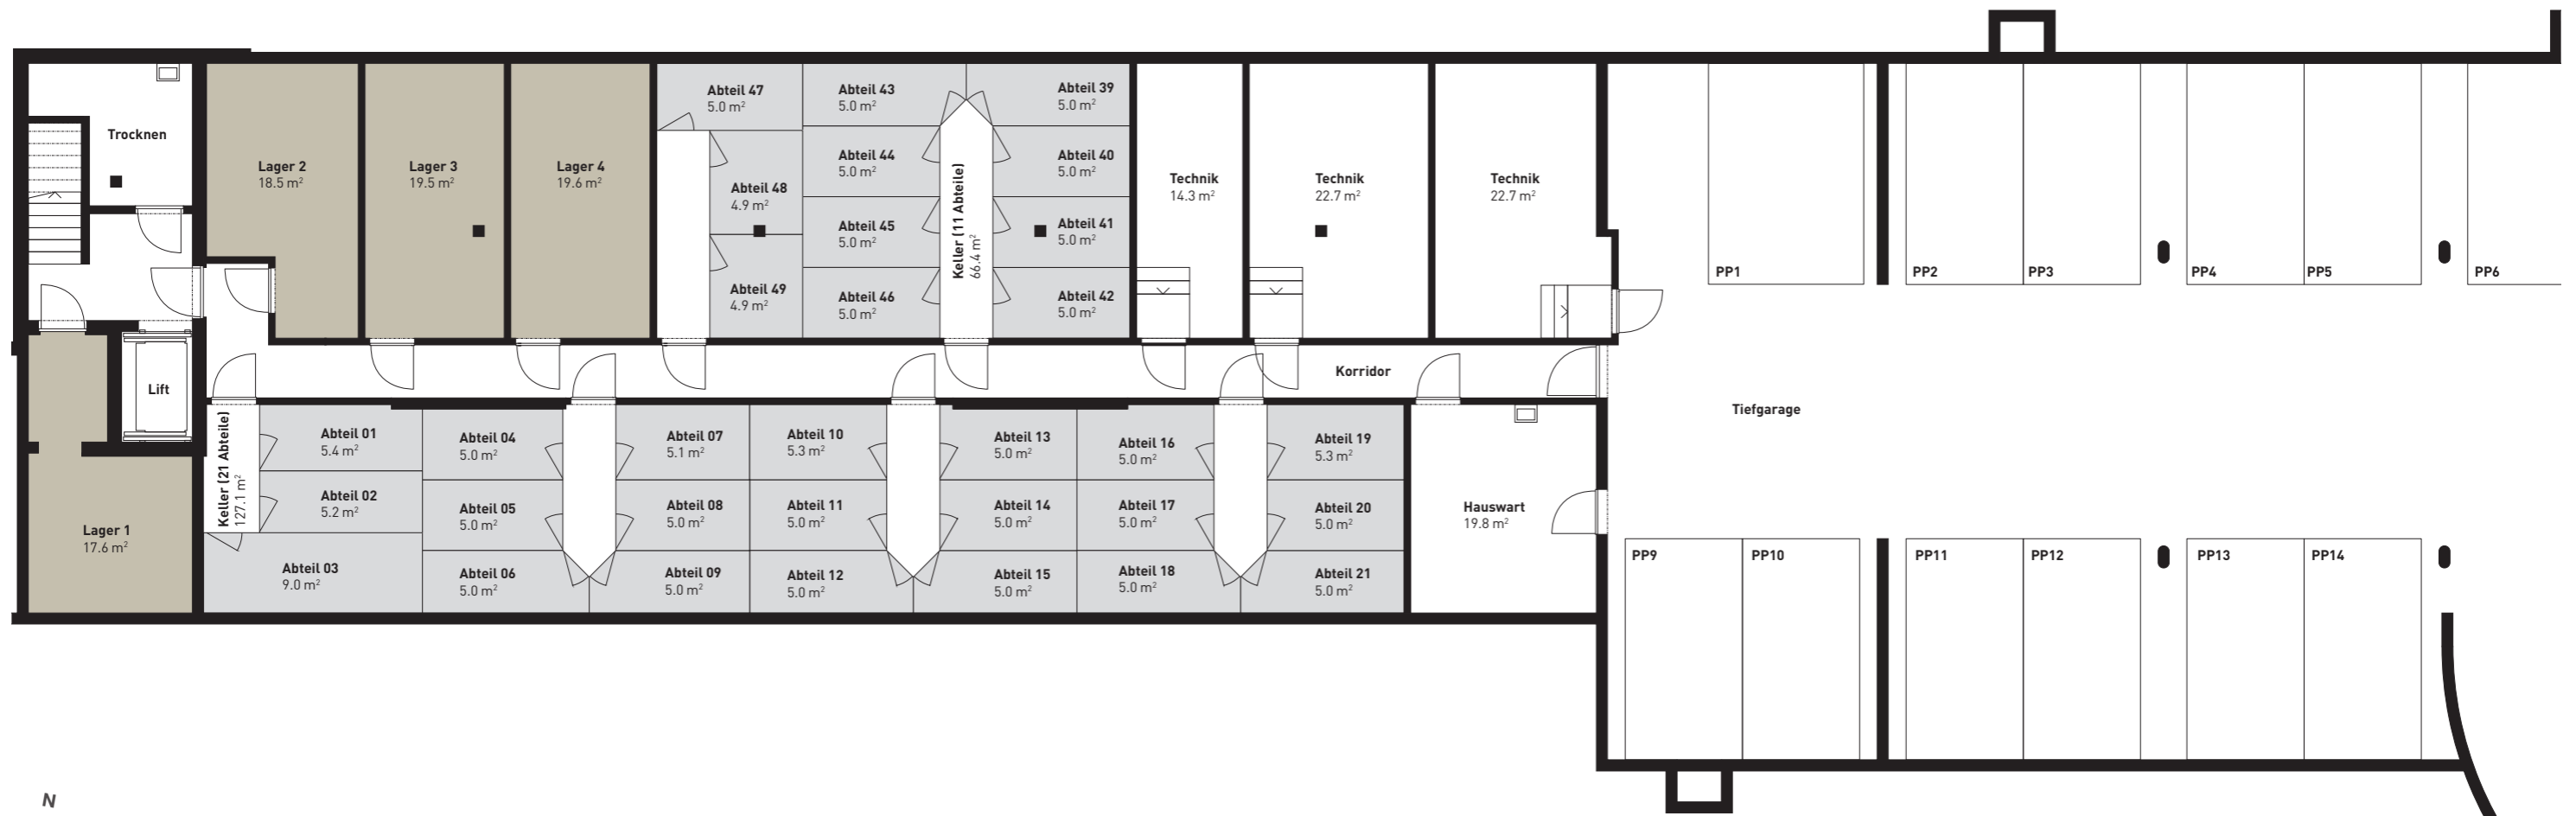

TRENDY WINTY EASY FANCY

GESAMTÜBERSICHT
ERDGESCHOSS
RAUMHÖHEN: 2.5/3.0m

0 1 3 5m

Um diesen Plan im Massstab 1:150 betrachten zu können,
muss er im Format A3 ausgedruckt werden.

WWW.WINTY.CH

Alle Angaben, Pläne, Zeichnungen usw. sind unverbindlich. Bei sämtlichen Flächenangaben handelt es sich um Circumasse.
Änderungen bleiben bis Bauvollendung vorbehalten.

TRENDY WINTY EASY FANCY

UNTERGESCHOSS

0 1 3 5m

Um diesen Plan im Massstab 1:150 betrachten zu können, muss er im Format A3 ausgedruckt werden.

WWW.WINTY.CH

Alle Angaben, Pläne, Zeichnungen usw. sind unverbindlich. Bei sämtlichen Flächenangaben handelt es sich um Circumasse. Änderungen bleiben bis Bauvollendung vorbehalten.